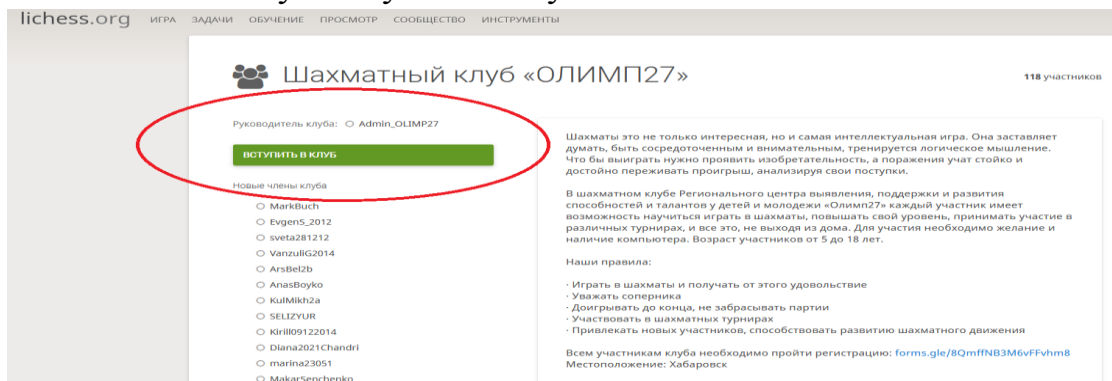

5. Заполнить форму (обязательно! без заполнения участника к турниру не допускаются).