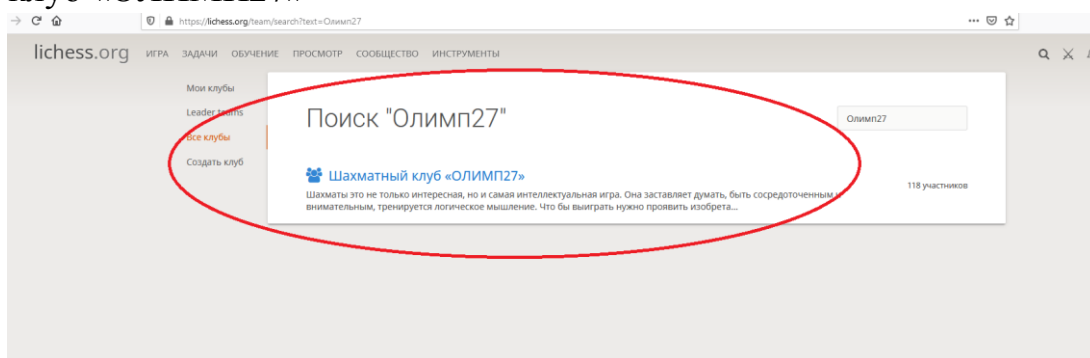

# ИНСТРУКЦИЯ ПО РЕГИСТРАЦИИ В ШАХМАТНЫЙ КЛУБ

## ОЛИМП 27

Регистрацию пройти до **18.11.2021** (включительно)

1. Регистрация на сайте <https://lichess.org/>
2. Подтвердить учетную запись. На ваш электронный ящик придет письмо. Где необходимо подтвердить электронную почту.
3. На сайте <https://lichess.org/> в разделе СООБЩЕСТВ (сверху) выбрать подраздел-Клубы, в поиске ввести Олимп27 и выбрать: Шахматный клуб «ОЛИМП27»