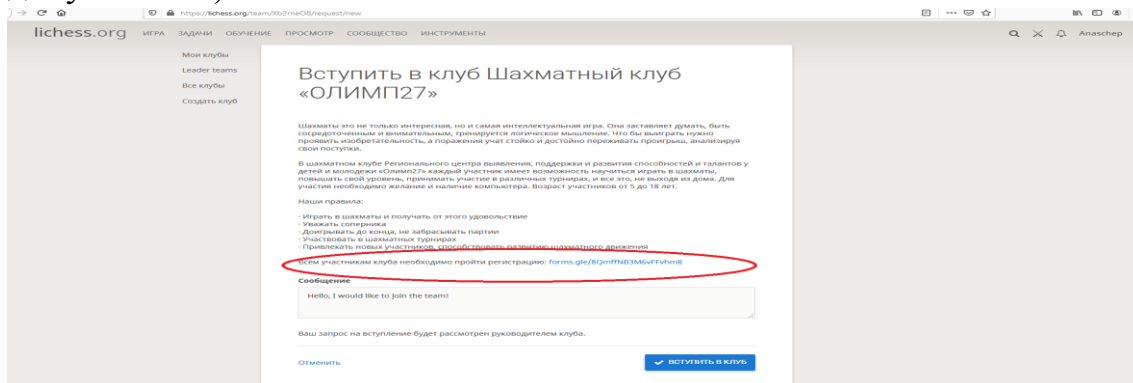

## ОЛИМП 27

Регистрацию пройти до **18.11.2021** (включительно)

1. Регистрация на сайте <https://lichess.org/>
2. Подтвердить учетную запись. На ваш электронный ящик придет письмо. Где необходимо подтвердить электронную почту.
3. На сайте <https://lichess.org/> в разделе СООБЩЕСТВ (сверху) выбрать подраздел-Клубы, в поиске ввести Олимп27 и выбрать: Шахматный клуб «ОЛИМП27»

4. Нажать на кнопку «Вступить в клуб»

5. Заполнить форму (обязательно! без заполнения участника к турниру не допускаются).

6. В день турнира выбрать необходимый турнир в клубе и присоединиться к туру.