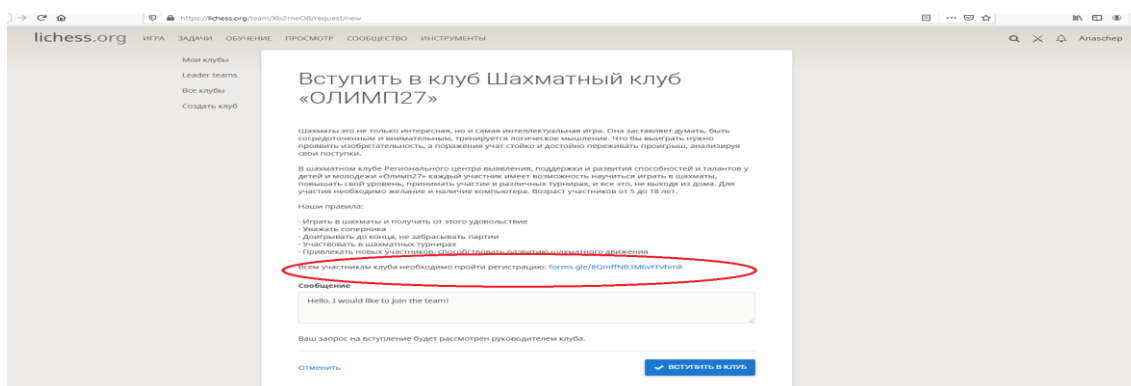

ИНСТРУКЦИЯ ПО РЕГИСТРАЦИИ В ШАХМАТНОМ КЛУБЕ ОЛИМП 27

Регистрацию пройти до 31.05.2021 (включительно)

1. Регистрация на сайте <https://lichess.org/>
2. Подтвердить учетную запись. На ваш электронный ящик придет письмо. Где необходимо подтвердить электронную почту.
3. На сайте <https://lichess.org/> в разделе СООБЩЕСТВ (сверху) выбрать подраздел Клубы, в поиске ввести Олимп27 и выбрать: Шахматный клуб «ОЛИМП27»

4. Нажать на кнопку «Вступить в клуб»

5. Заполнить форму (обязательно! без заполнения участники к турниру не допускаются).

6. В день турнира выбрать необходимый турнир в клубе и присоединиться к туру.