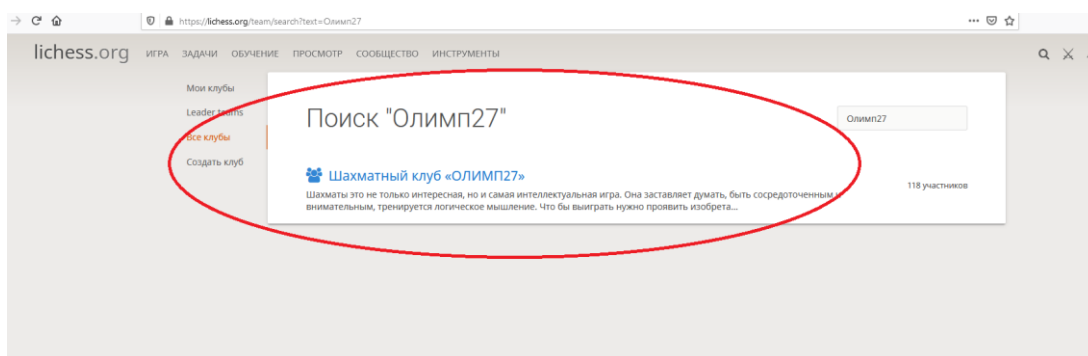

ИНСТРУКЦИЯ ПО РЕГИСТРАЦИИ В ШАХМАТНОМ КЛУБЕ ОЛИМП 27

Регистрацию пройти до 31.05.2021 (включительно)

1. Регистрация на сайте <https://lichess.org/>
2. Подтвердить учетную запись. На ваш электронный ящик придет письмо. Где необходимо подтвердить электронную почту.
3. На сайте <https://lichess.org/> в разделе СООБЩЕСТВ (сверху) выбрать подраздел Клубы, в поиске ввести Олимп27 и выбрать: Шахматный клуб «ОЛИМП27»

4. Нажать на кнопку «Вступить в клуб»

5. Заполнить форму (обязательно! без заполнения участники к турниру не допускаются).

6. В день турнира выбрать необходимый турнир в клубе и присоединиться к туру.