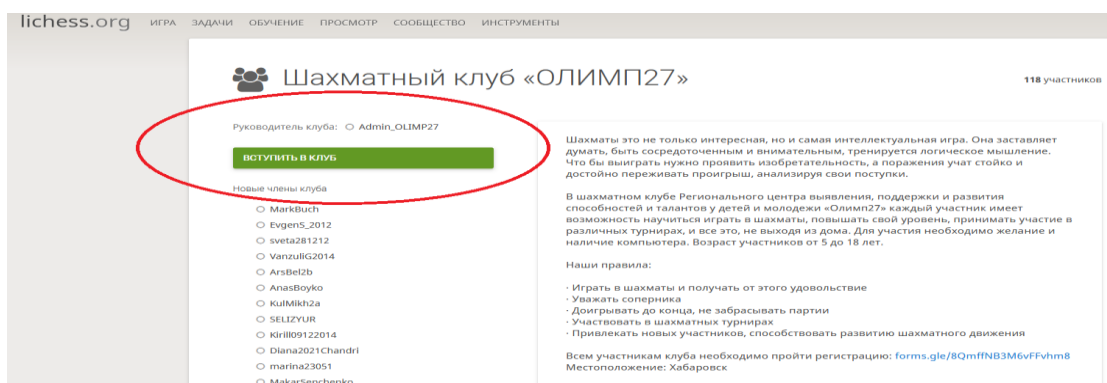

ИНСТРУКЦИЯ ПО РЕГИСТРАЦИИ В ШАХМАТНОМ КЛУБЕ ОЛИМП 27

Регистрацию пройти до 31.05.2021 (включительно)

1. Регистрация на сайте <https://lichess.org/>
2. Подтвердить учетную запись. На ваш электронный ящик придет письмо. Где необходимо подтвердить электронную почту.
3. На сайте <https://lichess.org/> в разделе СООБЩЕСТВ (сверху) выбрать подраздел Клубы, в поиске ввести Олимп27 и выбрать: Шахматный клуб «ОЛИМП27»

4. Нажать на кнопку «Вступить в клуб»

5. Заполнить форму (обязательно! без заполнения участники к турниру не допускаются).

6. В день турнира выбрать необходимый турнир в клубе и присоединиться к туру.