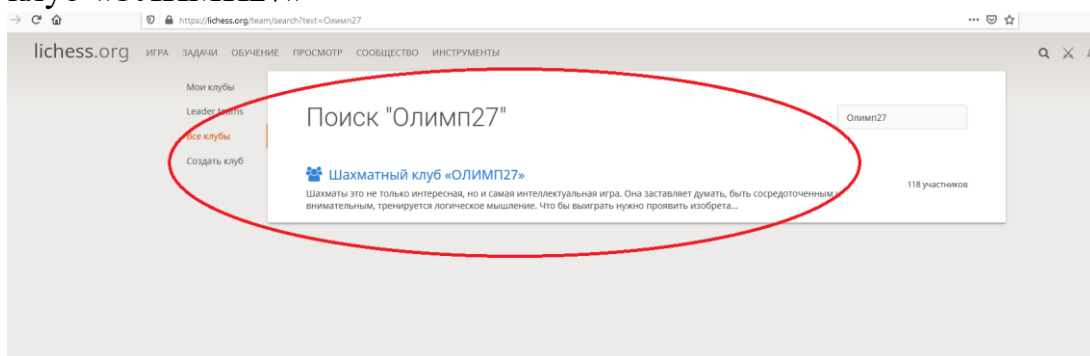

ИНСТРУКЦИЯ ПО РЕГИСТРАЦИИ В ШАХМАТНОМ КЛУБЕ ОЛИМП 27

Регистрацию пройти до 01.04.2021 (включительно)

1. Регистрация на сайте <https://lichess.org/>
2. Подтвердить учетную запись. На ваш электронный ящик придет письмо. Где необходимо подтвердить электронную почту.
3. На сайте <https://lichess.org/> в разделе СООБЩЕСТВ (сверху) выбрать подраздел-Клубы, в поиске ввести Олимп27 и выбрать: Шахматный клуб «ОЛИМП27»

4. Нажать на кнопку «Вступить в клуб»

5. Заполнить форму (обязательно! без заполнения участники к турниру не допускаются).

6. В день турнира выбрать необходимый турнир в клубе и присоединиться к туру.