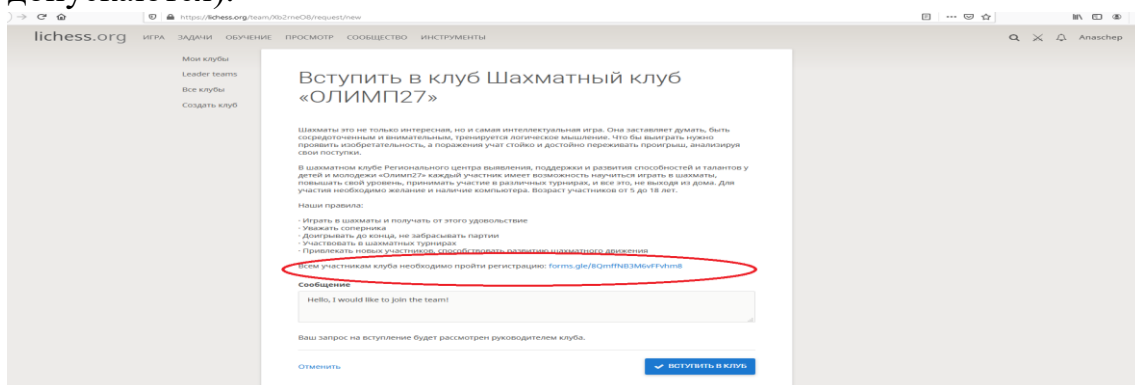

ИНСТРУКЦИЯ ПО РЕГИСТРАЦИИ В ШАХМАТНОМ КЛУБЕ ОЛИМП 27

Регистрацию пройти до 01.04.2021 (включительно)

1. Регистрация на сайте <https://lichess.org/>
2. Подтвердить учетную запись. На ваш электронный ящик придет письмо. Где необходимо подтвердить электронную почту.
3. На сайте <https://lichess.org/> в разделе СООБЩЕСТВ (сверху) выбрать подраздел-Клубы, в поиске ввести Олимп27 и выбрать: Шахматный клуб «ОЛИМП27»

4. Нажать на кнопку «Вступить в клуб»

5. Заполнить форму (обязательно! без заполнения участники к турниру не допускаются).

6. В день турнира выбрать необходимый турнир в клубе и присоединиться к туру.