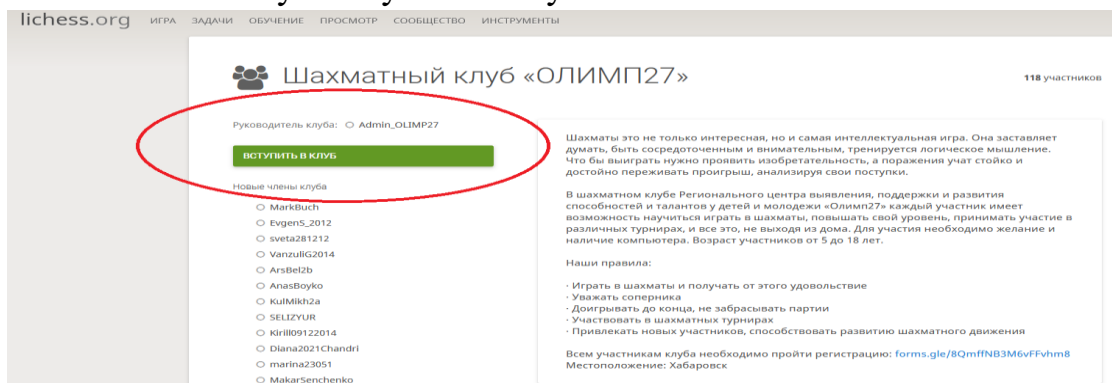

ИНСТРУКЦИЯ ПО РЕГИСТРАЦИИ В ШАХМАТНОМ КЛУБЕ ОЛИМП 27

Регистрацию пройти до 01.04.2021 (включительно)

1. Регистрация на сайте <https://lichess.org/>
2. Подтвердить учетную запись. На ваш электронный ящик придет письмо. Где необходимо подтвердить электронную почту.
3. На сайте <https://lichess.org/> в разделе СООБЩЕСТВ (сверху) выбрать подраздел-Клубы, в поиске ввести Олимп27 и выбрать: Шахматный клуб «ОЛИМП27»

4. Нажать на кнопку «Вступить в клуб»

5. Заполнить форму (обязательно! без заполнения участники к турниру не допускаются).

6. В день турнира выбрать необходимый турнир в клубе и присоединиться к туру.