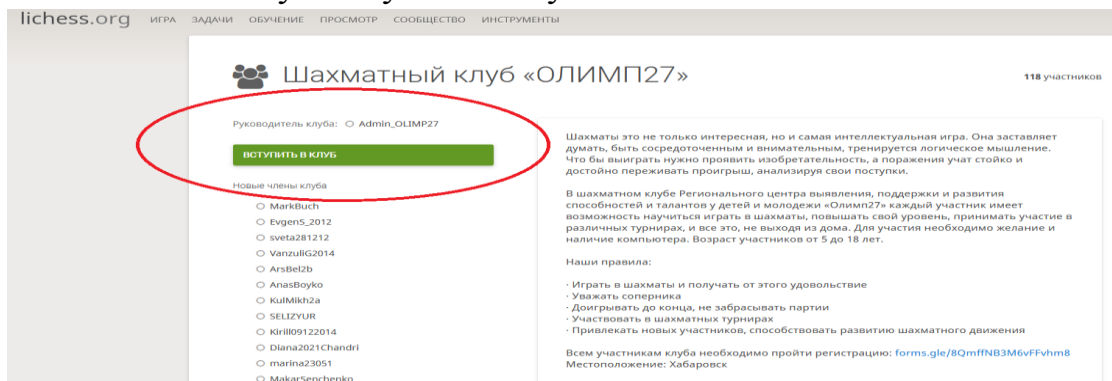

ИНСТРУКЦИЯ ПО РЕГИСТРАЦИИ В ШАХМАТНЫЙ КЛУБ

ОЛИМП27

Регистрацию пройти до 19.07.2022 (включительно)

1. Регистрация на сайте <https://lichess.org/>
2. Подтвердить учетную запись. На ваш электронный ящик придет письмо, где необходимо подтвердить электронную почту.
3. На сайте <https://lichess.org/> в разделе СООБЩЕСТВ (сверху) выбрать подраздел-Клубы, в поиске ввести Олимп27 и выбрать: Шахматный клуб «ОЛИМП27»

4. Нажать на кнопку «Вступить в клуб»

5. Заполнить форму (обязательно! без заполнения участника к турниру не допускаются).

6. В день турнира выбрать необходимый турнир в клубе и присоединиться к туру.