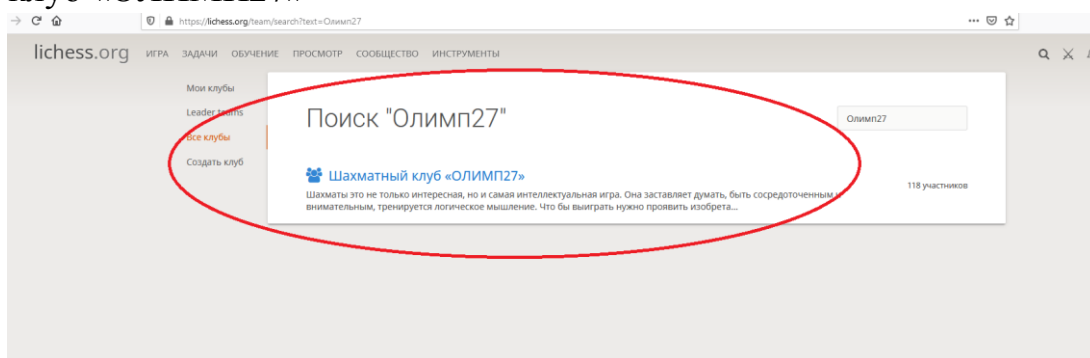

ИНСТРУКЦИЯ ПО РЕГИСТРАЦИИ В ШАХМАТНЫЙ КЛУБ

ОЛИМП27

Регистрацию пройти до 19.07.2022 (включительно)

1. Регистрация на сайте <https://lichess.org/>
2. Подтвердить учетную запись. На ваш электронный ящик придет письмо, где необходимо подтвердить электронную почту.
3. На сайте <https://lichess.org/> в разделе СООБЩЕСТВ (сверху) выбрать подраздел-Клубы, в поиске ввести Олимп27 и выбрать: Шахматный клуб «ОЛИМП27»

4. Нажать на кнопку «Вступить в клуб»

5. Заполнить форму (обязательно! без заполнения участника к турниру не допускаются).

6. В день турнира выбрать необходимый турнир в клубе и присоединиться к туру.