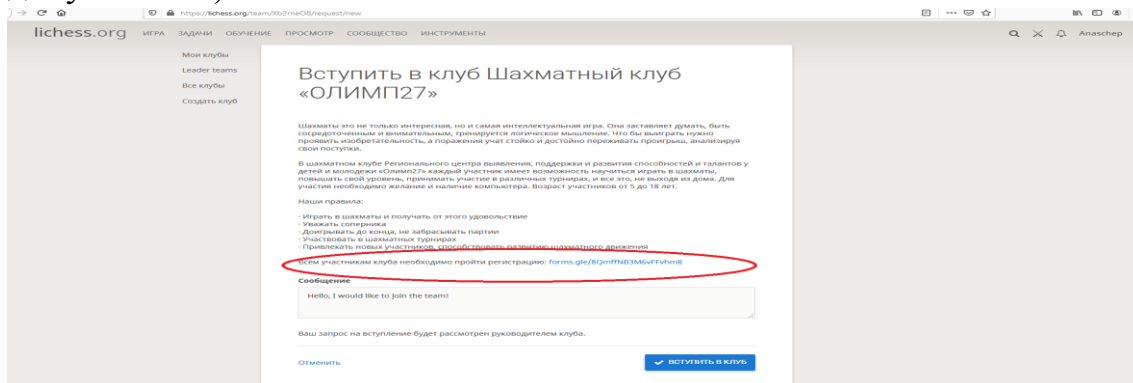

ИНСТРУКЦИЯ ПО РЕГИСТРАЦИИ В ШАХМАТНЫЙ КЛУБ

ОЛИМП27

Регистрацию пройти до 19.07.2022 (включительно)

1. Регистрация на сайте <https://lichess.org/>
2. Подтвердить учетную запись. На ваш электронный ящик придет письмо, где необходимо подтвердить электронную почту.
3. На сайте <https://lichess.org/> в разделе СООБЩЕСТВ (сверху) выбрать подраздел-Клубы, в поиске ввести Олимп27 и выбрать: Шахматный клуб «ОЛИМП27»

4. Нажать на кнопку «Вступить в клуб»

5. Заполнить форму (обязательно! без заполнения участника к турниру не допускаются).

6. В день турнира выбрать необходимый турнир в клубе и присоединиться к туру.