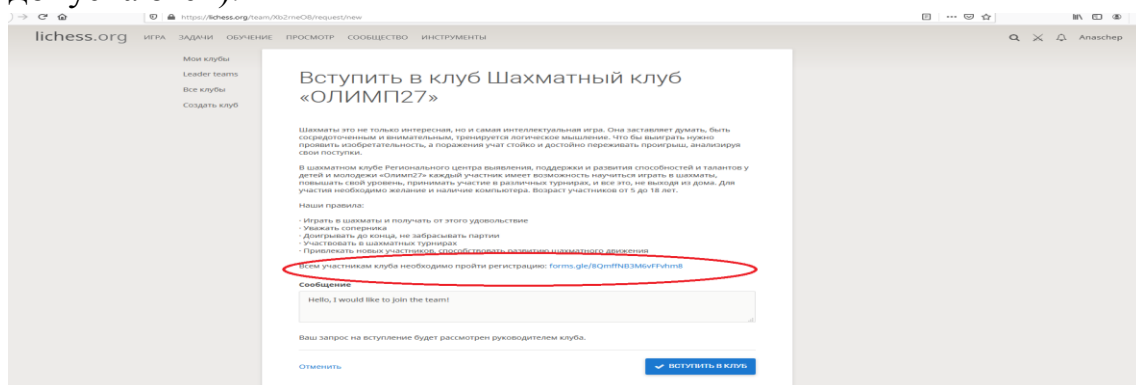

ИНСТРУКЦИЯ ПО РЕГИСТРАЦИИ В ШАХМАТНЫЙ КЛУБ ОЛИМП27

Регистрацию пройти до **27.03.2022** (включительно)

1. Регистрация на сайте <https://lichess.org/>
2. Подтвердить учетную запись. На ваш электронный ящик придет письмо, где необходимо подтвердить электронную почту.
3. На сайте <https://lichess.org/> в разделе СООБЩЕСТВ (сверху) выбрать подраздел-Клубы, в поиске ввести Олимп27 и выбрать: Шахматный клуб «ОЛИМП27»

4. Нажать на кнопку «Вступить в клуб»

5. Заполнить форму (обязательно! без заполнения участники к турниру не допускаются).

6. В день турнира выбрать необходимый турнир в клубе и присоединиться к туру.