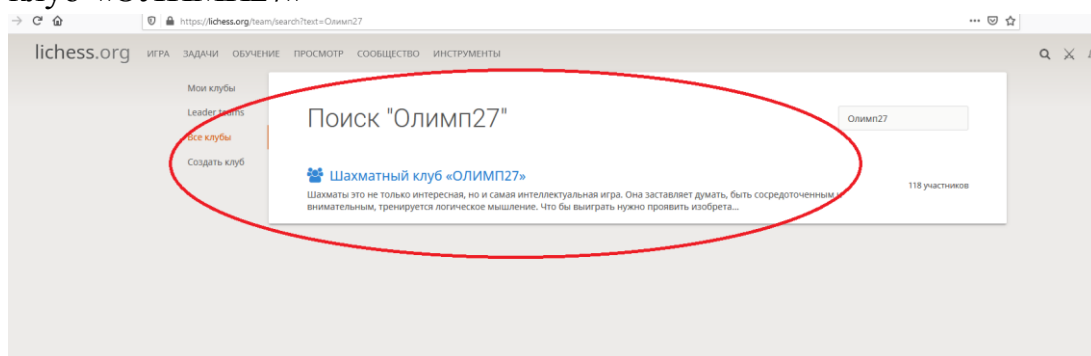

ИНСТРУКЦИЯ ПО РЕГИСТРАЦИИ В ШАХМАТНЫЙ КЛУБ ОЛИМП27

Регистрацию пройти до **27.03.2022** (включительно)

1. Регистрация на сайте <https://lichess.org/>
2. Подтвердить учетную запись. На ваш электронный ящик придет письмо, где необходимо подтвердить электронную почту.
3. На сайте <https://lichess.org/> в разделе СООБЩЕСТВ (сверху) выбрать подраздел-Клубы, в поиске ввести Олимп27 и выбрать: Шахматный клуб «ОЛИМП27»

4. Нажать на кнопку «Вступить в клуб»

5. Заполнить форму (обязательно! без заполнения участники к турниру не допускаются).

6. В день турнира выбрать необходимый турнир в клубе и присоединиться к туру.