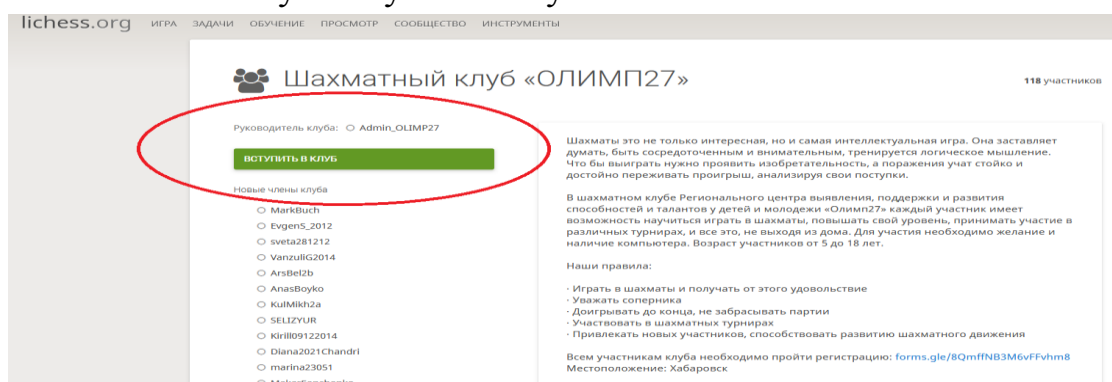

ИНСТРУКЦИЯ ПО РЕГИСТРАЦИИ В ШАХМАТНЫЙ КЛУБ ОЛИМП27

Регистрацию пройти до **27.03.2022** (включительно)

1. Регистрация на сайте <https://lichess.org/>
2. Подтвердить учетную запись. На ваш электронный ящик придет письмо, где необходимо подтвердить электронную почту.
3. На сайте <https://lichess.org/> в разделе СООБЩЕСТВ (сверху) выбрать подраздел-Клубы, в поиске ввести Олимп27 и выбрать: Шахматный клуб «ОЛИМП27»

4. Нажать на кнопку «Вступить в клуб»

5. Заполнить форму (обязательно! без заполнения участники к турниру не допускаются).

6. В день турнира выбрать необходимый турнир в клубе и присоединиться к туру.