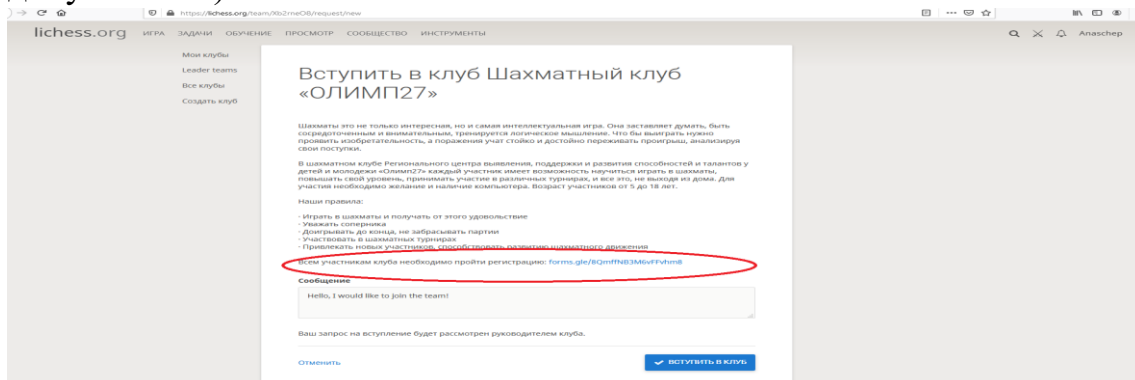

ИНСТРУКЦИЯ ПО РЕГИСТРАЦИИ В ШАХМАТНОМ КЛУБЕ ОЛИМП 27

Регистрацию пройти до 24.09.2021 (включительно)

1. Регистрация на сайте <https://lichess.org/>
2. Подтвердить учетную запись. На ваш электронный ящик придет письмо. Где необходимо подтвердить электронную почту.
3. На сайте <https://lichess.org/> в разделе СООБЩЕСТВ (сверху) выбрать подраздел-Клубы, в поиске ввести Олимп27 и выбрать: Шахматный клуб «ОЛИМП27»

4. Нажать на кнопку «Вступить в клуб»

5. Заполнить форму (обязательно! без заполнения участники к турниру не допускаются).

6. В день турнира выбрать необходимый турнир в клубе и присоединиться к туру.