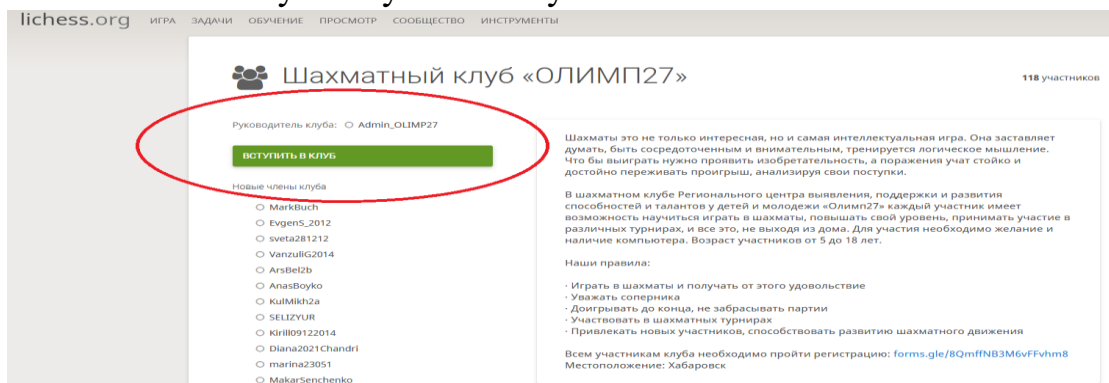

ИНСТРУКЦИЯ ПО РЕГИСТРАЦИИ В ШАХМАТНОМ КЛУБЕ ОЛИМП 27

Регистрацию пройти до 24.09.2021 (включительно)

1. Регистрация на сайте <https://lichess.org/>
2. Подтвердить учетную запись. На ваш электронный ящик придет письмо. Где необходимо подтвердить электронную почту.
3. На сайте <https://lichess.org/> в разделе СООБЩЕСТВ (сверху) выбрать подраздел-Клубы, в поиске ввести Олимп27 и выбрать: Шахматный клуб «ОЛИМП27»

4. Нажать на кнопку «Вступить в клуб»

5. Заполнить форму (обязательно! без заполнения участники к турниру не допускаются).

6. В день турнира выбрать необходимый турнир в клубе и присоединиться к туру.