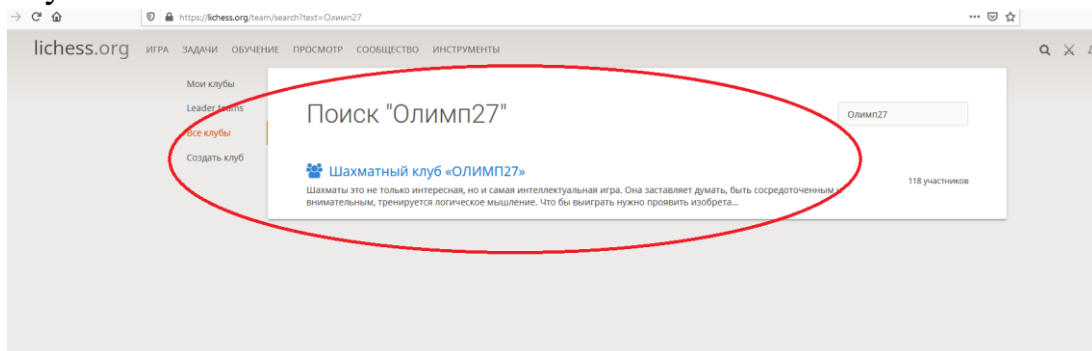

ИНСТРУКЦИЯ ПО РЕГИСТРАЦИИ В ШАХМАТНОМ КЛУБЕ ОЛИМП 27

Регистрацию пройти до 24.09.2021 (включительно)

1. Регистрация на сайте <https://lichess.org/>
2. Подтвердить учетную запись. На ваш электронный ящик придет письмо. Где необходимо подтвердить электронную почту.
3. На сайте <https://lichess.org/> в разделе СООБЩЕСТВ (сверху) выбрать подраздел-Клубы, в поиске ввести Олимп27 и выбрать: Шахматный клуб «ОЛИМП27»

4. Нажать на кнопку «Вступить в клуб»

5. Заполнить форму (обязательно! без заполнения участники к турниру не допускаются).

6. В день турнира выбрать необходимый турнир в клубе и присоединиться к туру.